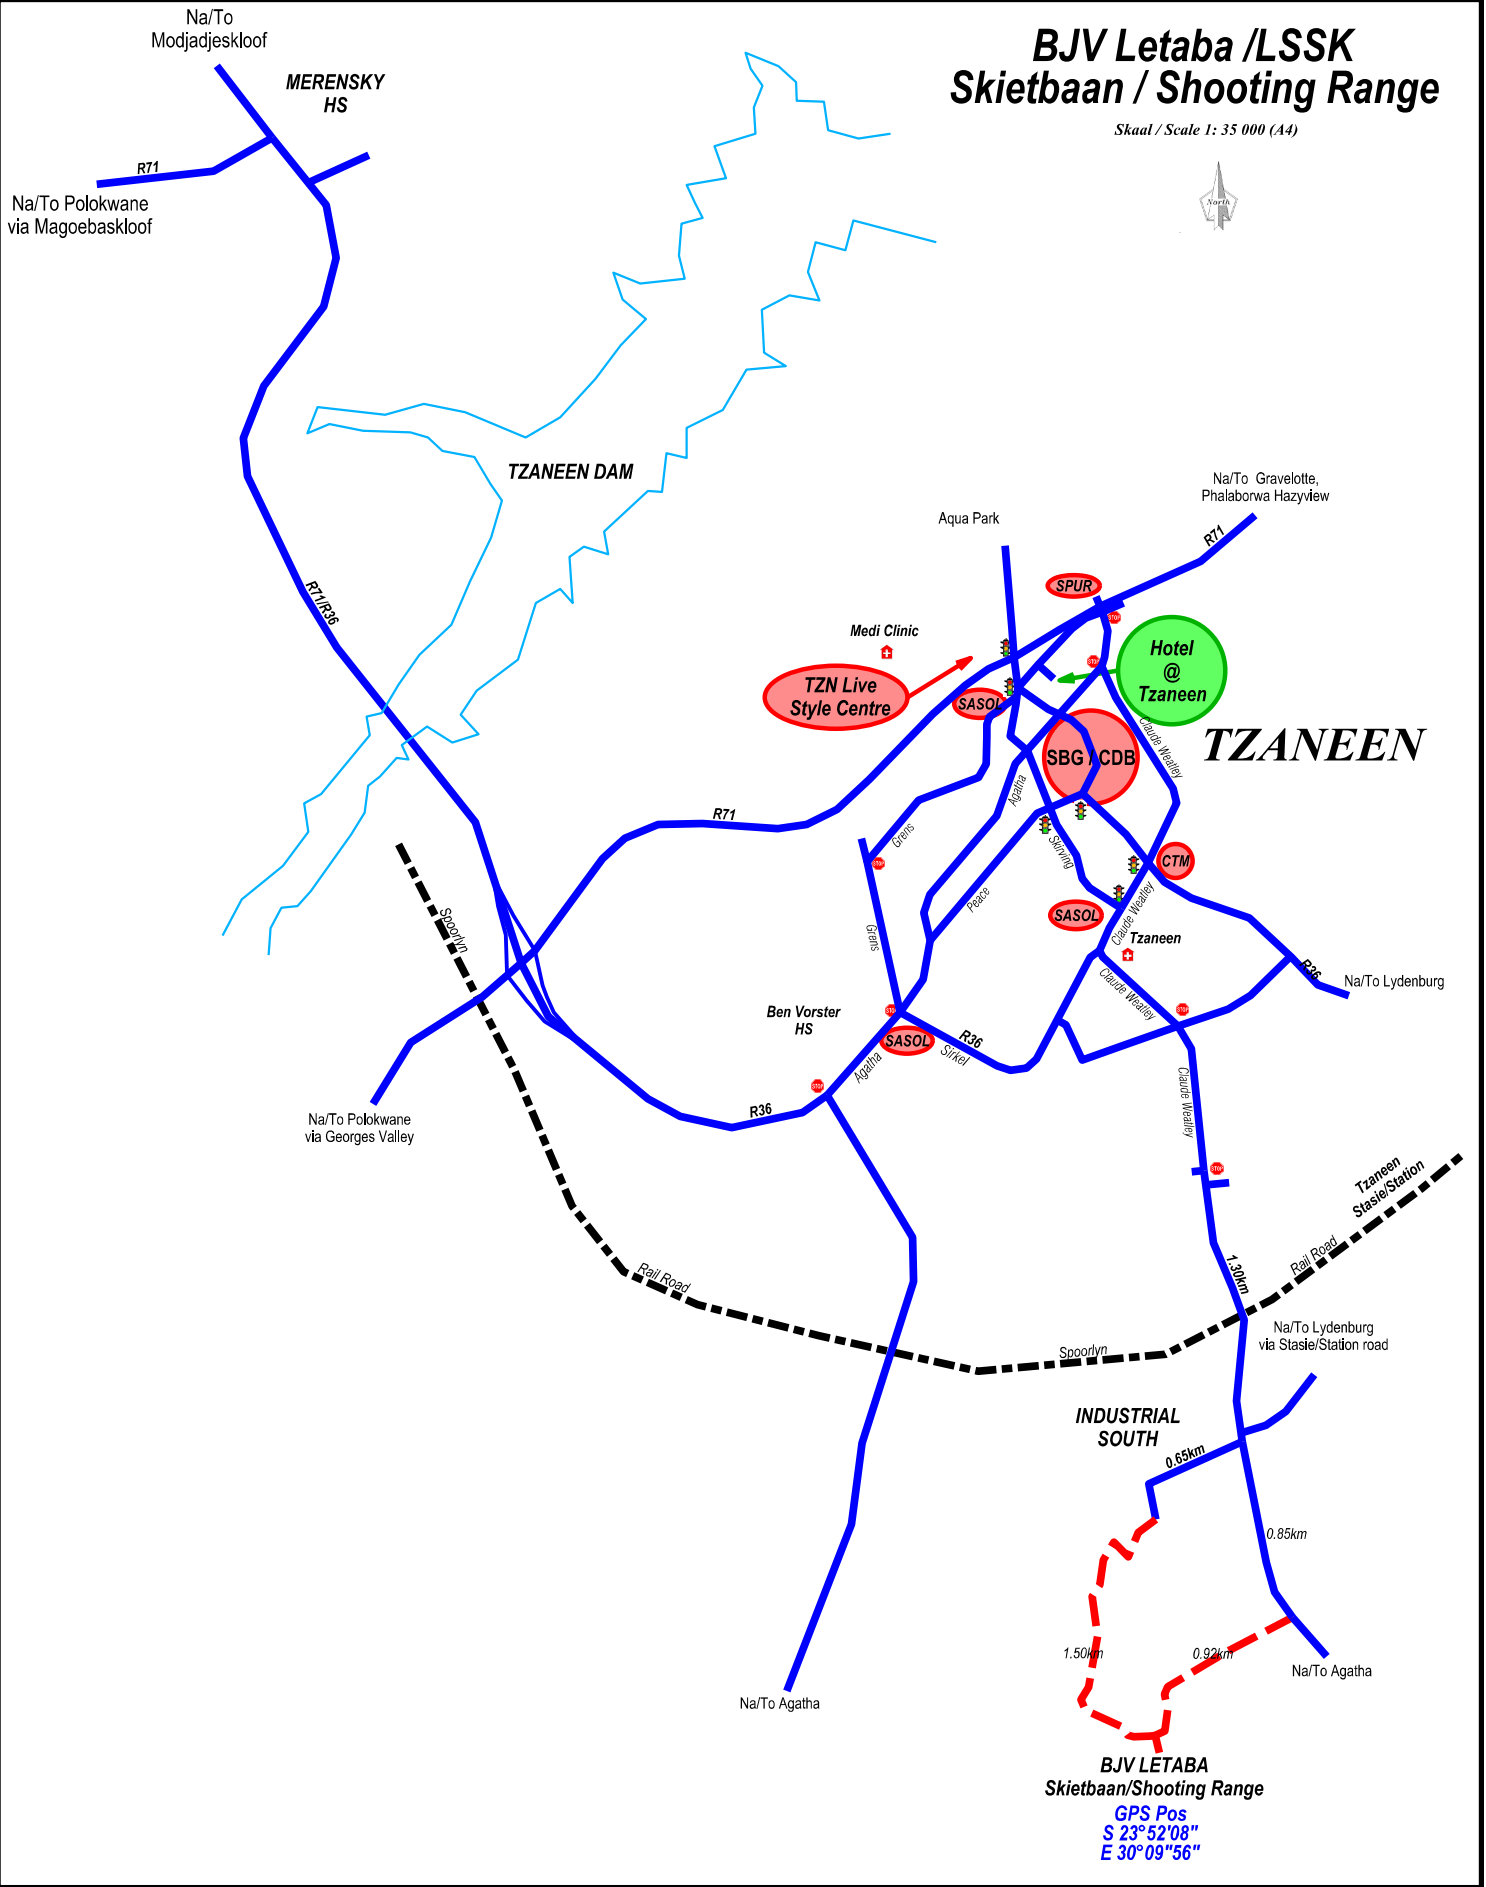

# BJV Letaba /LSSK Skietbaan / Shooting Range

Skaal / Scale 1: 35 000 (A4)

**BJV LETABA**  
Skietbaan/Shooting Range

GPS Pos  
S 23° 52' 08"  
E 30° 09' 56"